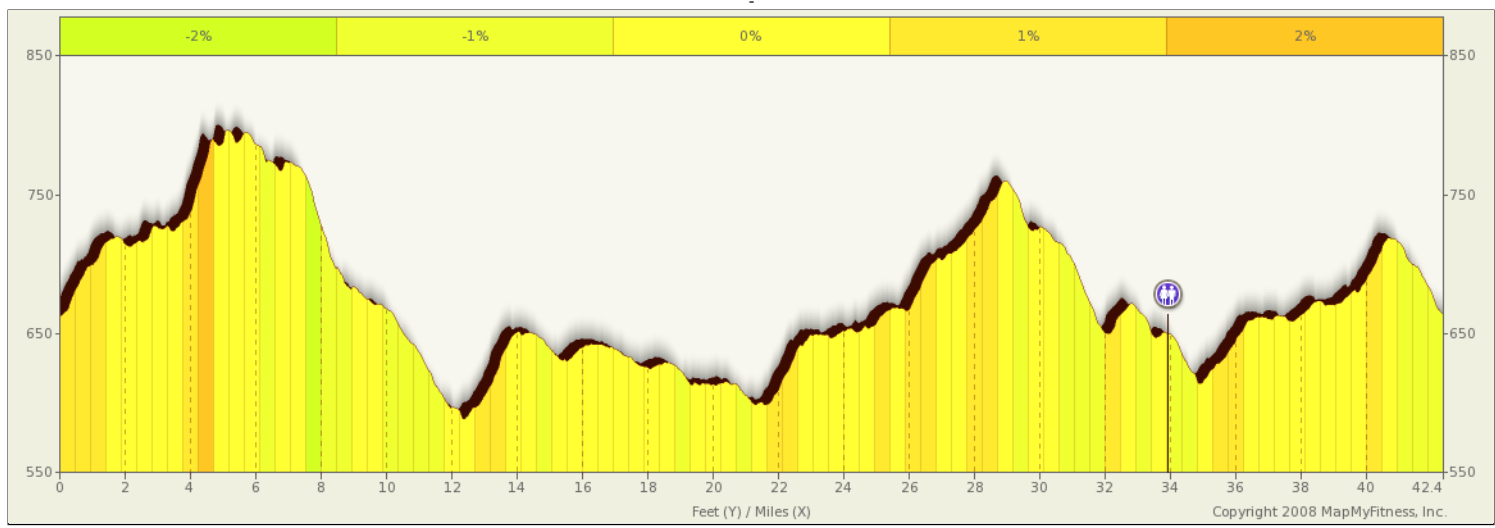

ROUTE DESCRIPTION:
No Description Provided

ROUTE DESCRIPTION:
 No Description Provided

Notes		
AT	FOR	NOTES
0.17 mi.	1mi 4456ft	Turn left at Co Rd 152
2.01 mi.	426ft	Turn right at Co Rd 140
2.09 mi.	1mi 2912ft	Turn left at Co Rd 149
3.64 mi.	3999ft	Turn left at Farm to Market Rd 1105 N
4.4 mi.	1mi 2225ft	Turn right at Co Rd 153
5.82 mi.	3mi 236ft	Turn left at Co Rd 156
8.87 mi.	526ft	Turn right at Co Rd 124
8.97 mi.	1mi 1290ft	Turn left at Co Rd 127
10.21 mi.	2091ft	Turn right at Co Rd 191
10.61 mi.	1mi 1932ft	Turn left at Co Rd 126
11.97 mi.	290ft	Continue onto Old Hwy 29
12.03 mi.	232ft	Turn right to stay on Old Hwy 29
12.07 mi.	615ft	Turn right to stay on Old Hwy 29
12.19 mi.	1mi 3275ft	Turn left at Farm to Market Rd 1660
13.81 mi.	3mi 3420ft	Turn left at Co Rd 101/ Co Rd 160
17.46 mi.	2mi 2338ft	Turn left at Co Rd 368
19.9 mi.	1mi 3308ft	Continue straight onto Co Rd 369
21.52 mi.	1mi 1307ft	Turn right at Co Rd 101
22.77 mi.	1mi 4896ft	Turn left at Co Rd 368

Notes		
AT	FOR	NOTES
24.7 mi.	1201ft	Turn right at Co Rd 133
24.93 mi.	2662ft	Turn right at Farm to Market Rd 1660
25.43 mi.	3mi 1486ft	Turn left at Chandler Rd
28.71 mi.	1769ft	Turn right
29.05 mi.	1mi 83ft	Turn right at Co Rd 107
30.06 mi.	1mi 5223ft	Turn left at Co Rd 100
32.05 mi.	1mi 4866ft	Turn left at Co Rd 106
33.97 mi.	54ft	Bathroom
33.98 mi.	1mi 635ft	Turn right at TX-29 E
35.1 mi.	2mi 1584ft	Turn left at Co Rd 120
37.4 mi.	4090ft	Turn left at Farm to Market Rd 971
38.18 mi.	2807ft	Turn right at Co Rd 140A/ N Towns Mill Rd
38.71 mi.	2027ft	Turn left at Co Rd 194
39.09 mi.	1mi 2082ft	Turn right at Co Rd 140
40.49 mi.	1mi 4456ft	Turn right at Co Rd 140
42.33 mi.	543ft	Turn left at Co Rd 152
42.44 mi.	-	Stop