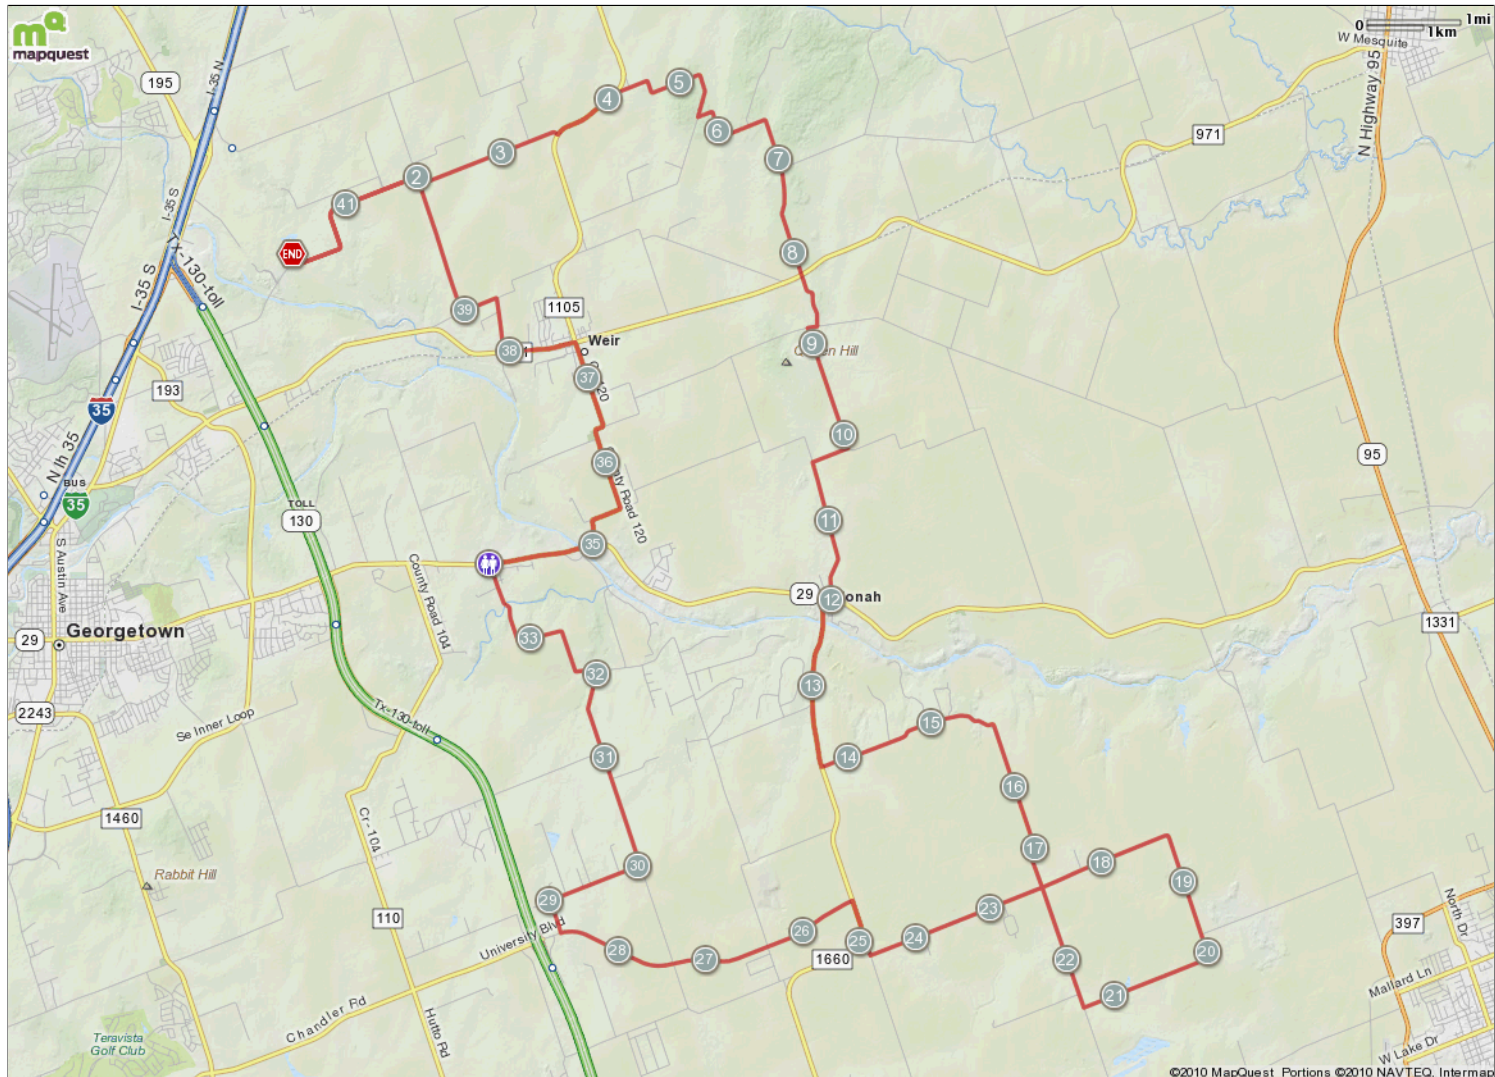

ROUTE DESCRIPTION:
No Description Provided

ROUTE DESCRIPTION:
 No Description Provided

Notes		
AT	FOR	NOTES
0.17 mi.	1mi 4456ft	Turn left at Co Rd 152
2.01 mi.	426ft	Turn right at Co Rd 140
2.09 mi.	1mi 2912ft	Turn left at Co Rd 149
3.64 mi.	3999ft	Turn left at Farm to Market Rd 1105 N
4.4 mi.	1mi 2225ft	Turn right at Co Rd 153
5.82 mi.	3mi 236ft	Turn left at Co Rd 156
8.87 mi.	526ft	Turn right at Co Rd 124
8.97 mi.	1mi 1290ft	Turn left at Co Rd 127
10.21 mi.	2091ft	Turn right at Co Rd 191
10.61 mi.	1mi 1932ft	Turn left at Co Rd 126
11.97 mi.	290ft	Continue onto Old Hwy 29
12.03 mi.	232ft	Turn right to stay on Old Hwy 29
12.07 mi.	615ft	Turn right to stay on Old Hwy 29
12.19 mi.	1mi 3275ft	Turn left at Farm to Market Rd 1660
13.81 mi.	3mi 3420ft	Turn left at Co Rd 101/ Co Rd 160
17.46 mi.	2mi 2338ft	Turn left at Co Rd 368
19.9 mi.	1mi 3308ft	Continue straight onto Co Rd 369
21.52 mi.	1mi 1307ft	Turn right at Co Rd 101
22.77 mi.	1mi 4896ft	Turn left at Co Rd 368

Notes		
AT	FOR	NOTES
24.7 mi.	1201ft	Turn right at Co Rd 133
24.93 mi.	2662ft	Turn right at Farm to Market Rd 1660
25.43 mi.	3mi 1486ft	Turn left at Chandler Rd
28.71 mi.	1769ft	Turn right
29.05 mi.	1mi 83ft	Turn right at Co Rd 107
30.06 mi.	1mi 5223ft	Turn left at Co Rd 100
32.05 mi.	1mi 4866ft	Turn left at Co Rd 106
33.97 mi.	54ft	Bathroom
33.98 mi.	1mi 635ft	Turn right at TX-29 E
35.1 mi.	2mi 1584ft	Turn left at Co Rd 120
37.4 mi.	4090ft	Turn left at Farm to Market Rd 971
38.18 mi.	2807ft	Turn right at Co Rd 140A/ N Towns Mill Rd
38.71 mi.	2027ft	Turn left at Co Rd 194
39.09 mi.	1mi 2082ft	Turn right at Co Rd 140
40.49 mi.	1mi 4456ft	Turn right at Co Rd 140
42.33 mi.	543ft	Turn left at Co Rd 152
42.44 mi.	-	Stop